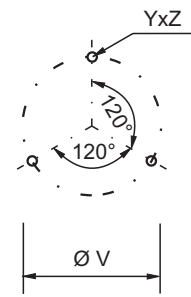

TECHNICAL DATA DB 411/415 single-phase

		50 Hz		60 Hz	
Power	DB 411	1.1	kW	1.3	kW
	DB 415	1.5	kW	1.8	kW
Voltage	DB 411	230	V	230	V
	DB 415	230	V	230	V
Current	DB 411	8,0	A	9,0	A
	DB 415	10,5	A	10,8	A
Revolutions		2800	/min	3400	/min
Noise level		70	dB(A)	73	dB(A)
Protection class		IP 54		IP 54	
Weight	DB 411	25	kg	25	kg
	DB 415	26	kg	26	kg

PERFORMANCE

DIMENSIONS

Dimensions in mm

A	B	C	D	E	F	G	H	I	J	K	L
332	338	122	260	296	300	152	176	25	134	115	155
M	N	O	P	Q	R	S	T	V	W	X	YxZ
102	83	44	2"	83	4xØ14	4	0	200	158	1/2"	M8x15