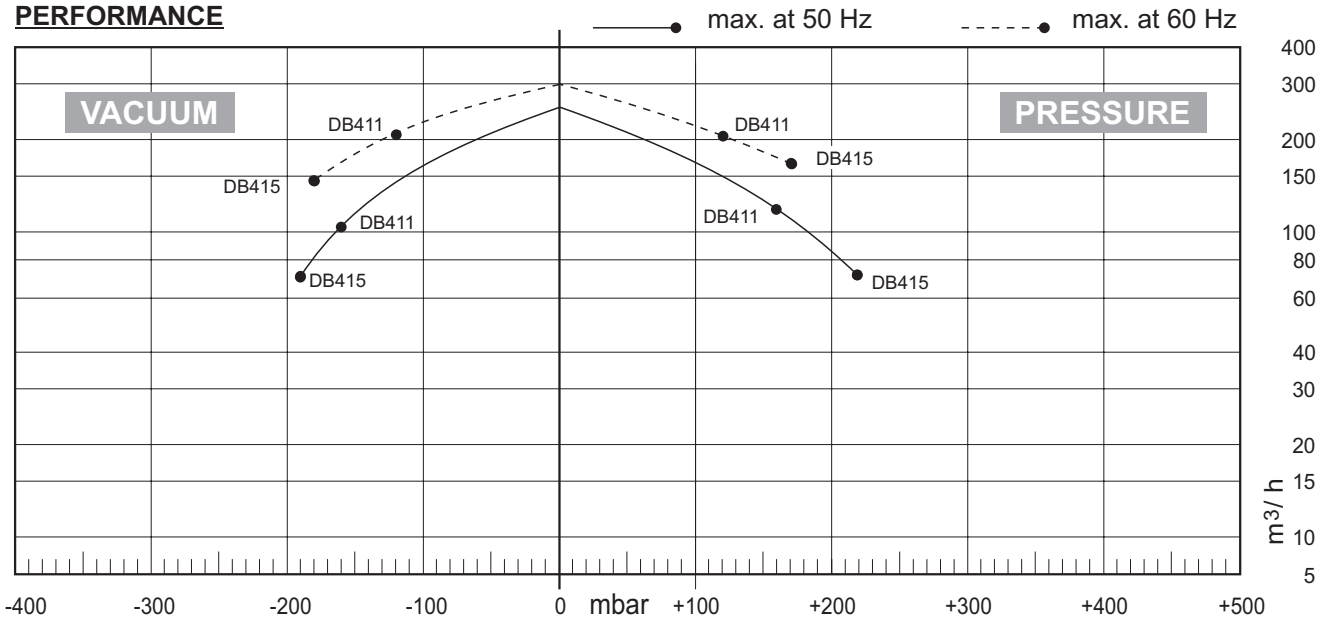

TECHNICAL DATA DB 411/415 single-phase

		50 Hz		60 Hz	
Power	DB 411	1.1	kW	1.3	kW
	DB 415	1.5	kW	1.8	kW
Voltage	DB 411	230	V	230	V
	DB 415	230	V	230	V
Current	DB 411	8,0	A	9,0	A
	DB 415	10,5	A	10,8	A
Revolutions		2800	/min	3400	/min
Noise level		70	dB(A)	73	dB(A)
Protection class		IP 54		IP 54	
Weight	DB 411	25	kg	25	kg
	DB 415	26	kg	26	kg

PERFORMANCE

DIMENSIONS

Dimensions in mm

A	B	C	D	E	F	G	H	I	J	K	L
332	338	122	260	296	300	152	176	25	134	115	155
M	N	O	P	Q	R	S	T	V	W	X	YxZ
102	83	44	2"	83	4xØ14	4	0	200	158	1/2"	M8x15