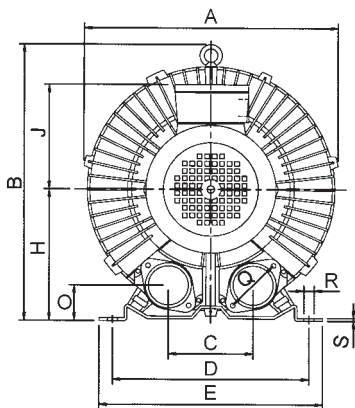

TECHNICAL DATA DB 411/415 single-phase

		50 Hz		60 Hz	
Power	DB 411	1.1	kW	1.3	kW
	DB 415	1.5	kW	1.8	kW
Voltage	DB 411	230	V	230	V
	DB 415	230	V	230	V
Current	DB 411	8,0	A	9,0	A
	DB 415	10,5	A	10,8	A
Revolutions		2800	/min	3400	/min
Noise level		70	dB(A)	73	dB(A)
Protection class		IP 54		IP 54	
Weight	DB 411	25	kg	25	kg
	DB 415	26	kg	26	kg

PERFORMANCE

DIMENSIONS

Dimensions in mm

A	B	C	D	E	F	G	H	I	J	K	L
332	338	122	260	296	300	152	176	25	134	115	155
M	N	O	P	Q	R	S	T	V	W	X	YxZ
102	83	44	2"	83	4xØ14	4	0	200	158	1/2"	M8x15