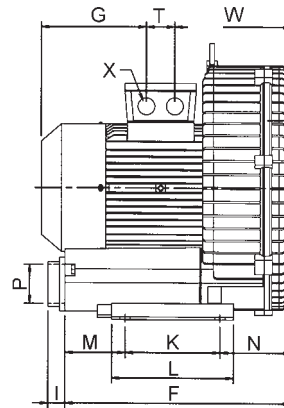

TECHNICAL DATA DB 411/415 single-phase

		50 Hz		60 Hz	
Power	DB 411	1.1	kW	1.3	kW
	DB 415	1.5	kW	1.8	kW
Voltage	DB 411	230	V	230	V
	DB 415	230	V	230	V
Current	DB 411	8,0	A	9,0	A
	DB 415	10,5	A	10,8	A
Revolutions		2800	/min	3400	/min
Noise level		70	dB(A)	73	dB(A)
Protection class		IP 54		IP 54	
Weight	DB 411	25	kg	25	kg
	DB 415	26	kg	26	kg

PERFORMANCE

DIMENSIONS

Dimensions in mm

A	B	C	D	E	F	G	H	I	J	K	L
332	338	122	260	296	300	152	176	25	134	115	155
M	N	O	P	Q	R	S	T	V	W	X	YxZ
102	83	44	2"	83	4xØ14	4	0	200	158	1/2"	M8x15