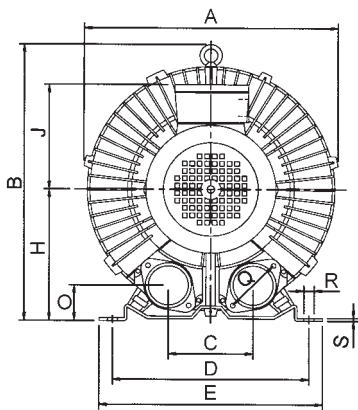

**TECHNICAL DATA**

		50 Hz		60 Hz	
Power	DB 655	5,5	kW	6.5	kW
	DB 675	7,5	kW	9.0	kW
Voltage	DB 655	400/690	V	400/690	V
	DB 675	400/690	V	400/690	V
Current	DB 655	11/6,4	A	13/7,5	A
	DB 675	16/9,2	A	19/11	A
Revolutions		2900	/min	3500	/min
Noise level		74	dB(A)	79	dB(A)
Protection class		IP 54		IP 54	
Weight	DB 655	78	kg	78	kg
	DB 675	82	kg	82	kg

**PERFORMANCE**

**DIMENSIONS**

Dimensions in mm

A	B	C	D	E	F	G	H	I	J	K	L
466	556	147	365	422	462	163	270	31	180	280	316
M	N	O	P	Q	R	S	T	V	W	X	YxZ
155	26.5	84	2 1/2"	128	4xØ16	28	42	408	263	3/4"	M12x15