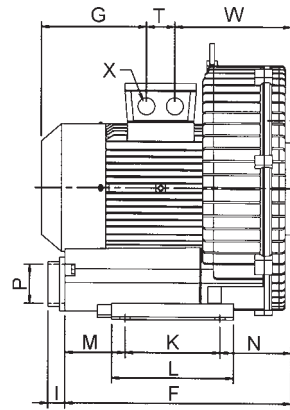

**TECHNICAL DATA**

		50 Hz		60 Hz	
Power	DB 655	5,5	kW	6.5	kW
	DB 675	7,5	kW	9.0	kW
Voltage	DB 655	400/690	V	400/690	V
	DB 675	400/690	V	400/690	V
Current	DB 655	11/6,4	A	13/7,5	A
	DB 675	16/9,2	A	19/11	A
Revolutions		2900	/min	3500	/min
Noise level		74	dB(A)	79	dB(A)
Protection class		IP 54		IP 54	
Weight	DB 655	78	kg	78	kg
	DB 675	82	kg	82	kg

**PERFORMANCE**

**DIMENSIONS**

Dimensions in mm

A	B	C	D	E	F	G	H	I	J	K	L
466	556	147	365	422	462	163	270	31	180	280	316
M	N	O	P	Q	R	S	T	V	W	X	YxZ
155	26.5	84	2 1/2"	128	4xØ16	28	42	408	263	3/4"	M12x15