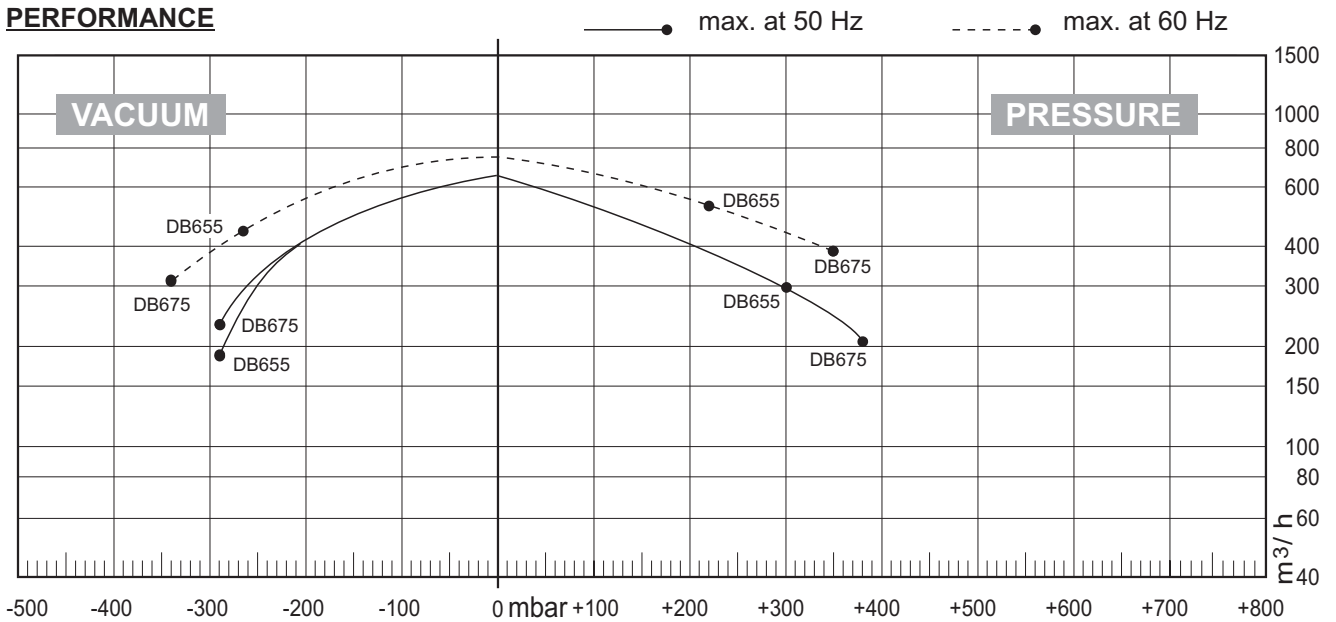

**TECHNICAL DATA**

		50 Hz		60 Hz	
Power	DB 655	5,5	kW	6.5	kW
	DB 675	7,5	kW	9.0	kW
Voltage	DB 655	400/690	V	400/690	V
	DB 675	400/690	V	400/690	V
Current	DB 655	11/6,4	A	13/7,5	A
	DB 675	16/9,2	A	19/11	A
Revolutions		2900	/min	3500	/min
Noise level		74	dB(A)	79	dB(A)
Protection class		IP 54		IP 54	
Weight	DB 655	78	kg	78	kg
	DB 675	82	kg	82	kg

**PERFORMANCE**

**DIMENSIONS**

Dimensions in mm

A	B	C	D	E	F	G	H	I	J	K	L
466	556	147	365	422	462	163	270	31	180	280	316
M	N	O	P	Q	R	S	T	V	W	X	YxZ
155	26.5	84	2 1/2"	128	4xØ16	28	42	408	263	3/4"	M12x15