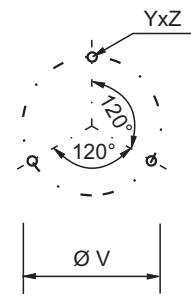

**TECHNICAL DATA**

		50 Hz		60 Hz	
Power	DB 655	5,5	kW	6.5	kW
	DB 675	7,5	kW	9.0	kW
Voltage	DB 655	400/690	V	400/690	V
	DB 675	400/690	V	400/690	V
Current	DB 655	11/6,4	A	13/7,5	A
	DB 675	16/9,2	A	19/11	A
Revolutions		2900	/min	3500	/min
Noise level		74	dB(A)	79	dB(A)
Protection class		IP 54		IP 54	
Weight	DB 655	78	kg	78	kg
	DB 675	82	kg	82	kg

**PERFORMANCE**

**DIMENSIONS**

Dimensions in mm

A	B	C	D	E	F	G	H	I	J	K	L
466	556	147	365	422	462	163	270	31	180	280	316
M	N	O	P	Q	R	S	T	V	W	X	YxZ
155	26.5	84	2 1/2"	128	4xØ16	28	42	408	263	3/4"	M12x15