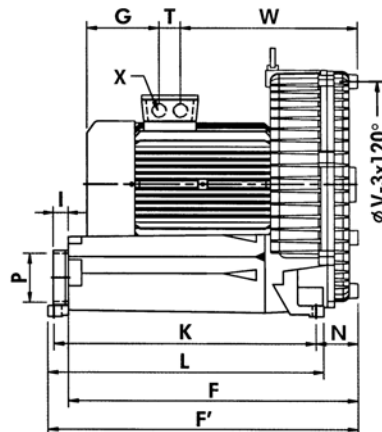

TECHNICAL DATA

		50 Hz		60 Hz	
Power	DB 709	9.0	kW	11	kW
	DB 713	13	kW	15	kW
	DB 718	18	kW	22	kW
Voltage	DB 709	400/690	V	400/690	V
	DB 713	400/690	V	400/690	V
	DB 718	400/690	V	400/690	V
Current	DB 709	20/11	A	23/13	A
	DB 713	27/16	A	30/17	A
	DB 718	36/21	A	44/25	A
Revolutions		2900	/min	3500	/min
Noise level		76	dB(A)	81	dB(A)
Protection class		IP 54		IP 54	
Weight	DB 709	100	kg	100	kg
	DB 713	112	kg	112	kg
	DB 718	159	kg	159	kg

PERFORMANCE

DIMENSIONS

A	B	C	D	E	F	F'	G	H	I	J	K	L
560	630	210	360	414	663	710	163	305	35	211	600	632
M	N	O	P	Q	R	R'	S	T	V	W	X	YxZ
0	96	95	4"	150	2xø16	1xø16	25.5	55	490	402.5	1"	M12x20