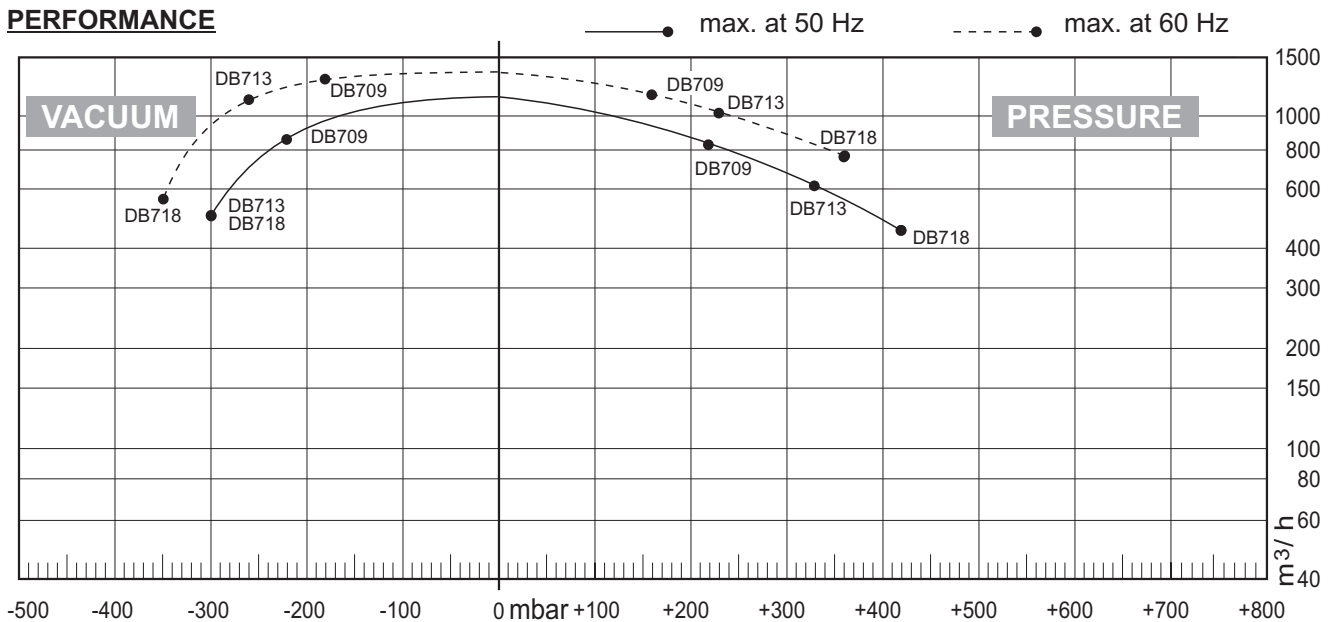

TECHNICAL DATA

		50 Hz		60 Hz	
Power	DB 709	9.0	kW	11	kW
	DB 713	13	kW	15	kW
	DB 718	18	kW	22	kW
Voltage	DB 709	400/690	V	400/690	V
	DB 713	400/690	V	400/690	V
	DB 718	400/690	V	400/690	V
Current	DB 709	20/11	A	23/13	A
	DB 713	27/16	A	30/17	A
	DB 718	36/21	A	44/25	A
Revolutions		2900	/min	3500	/min
Noise level		76	dB(A)	81	dB(A)
Protection class		IP 54		IP 54	
Weight	DB 709	100	kg	100	kg
	DB 713	112	kg	112	kg
	DB 718	159	kg	159	kg

PERFORMANCE

DIMENSIONS

A	B	C	D	E	F	F'	G	H	I	J	K	L
560	630	210	360	414	663	710	163	305	35	211	600	632
M	N	O	P	Q	R	R'	S	T	V	W	X	YxZ
0	96	95	4"	150	2xø16	1xø16	25.5	55	490	402.5	1"	M12x20