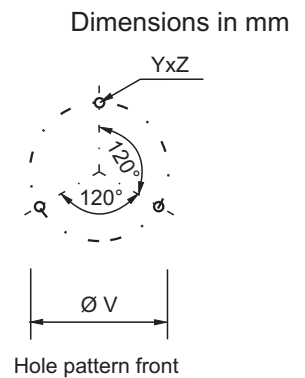

TECHNICAL DATA

		50 Hz		60 Hz	
Power	DB 709	9.0	kW	11	kW
	DB 713	13	kW	15	kW
	DB 718	18	kW	22	kW
Voltage	DB 709	400/690	V	400/690	V
	DB 713	400/690	V	400/690	V
	DB 718	400/690	V	400/690	V
Current	DB 709	20/11	A	23/13	A
	DB 713	27/16	A	30/17	A
	DB 718	36/21	A	44/25	A
Revolutions		2900	/min	3500	/min
Noise level		76	dB(A)	81	dB(A)
Protection class		IP 54		IP 54	
Weight	DB 709	100	kg	100	kg
	DB 713	112	kg	112	kg
	DB 718	159	kg	159	kg

PERFORMANCE

DIMENSIONS

A	B	C	D	E	F	F'	G	H	I	J	K	L
560	630	210	360	414	663	710	163	305	35	211	600	632
M	N	O	P	Q	R	R'	S	T	V	W	X	YxZ
0	96	95	4"	150	2xø16	1xø16	25.5	55	490	402.5	1"	M12x20