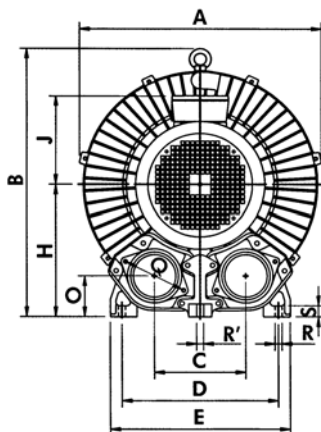

TECHNICAL DATA

		50 Hz		60 Hz	
Power	DB 709	9.0	kW	11	kW
	DB 713	13	kW	15	kW
	DB 718	18	kW	22	kW
Voltage	DB 709	400/690	V	400/690	V
	DB 713	400/690	V	400/690	V
	DB 718	400/690	V	400/690	V
Current	DB 709	20/11	A	23/13	A
	DB 713	27/16	A	30/17	A
	DB 718	36/21	A	44/25	A
Revolutions		2900	/min	3500	/min
Noise level		76	dB(A)	81	dB(A)
Protection class		IP 54		IP 54	
Weight	DB 709	100	kg	100	kg
	DB 713	112	kg	112	kg
	DB 718	159	kg	159	kg

PERFORMANCE

DIMENSIONS

A	B	C	D	E	F	F'	G	H	I	J	K	L
560	630	210	360	414	663	710	163	305	35	211	600	632
M	N	O	P	Q	R	R'	S	T	V	W	X	YxZ
0	96	95	4"	150	2xø16	1xø16	25.5	55	490	402.5	1"	M12x20